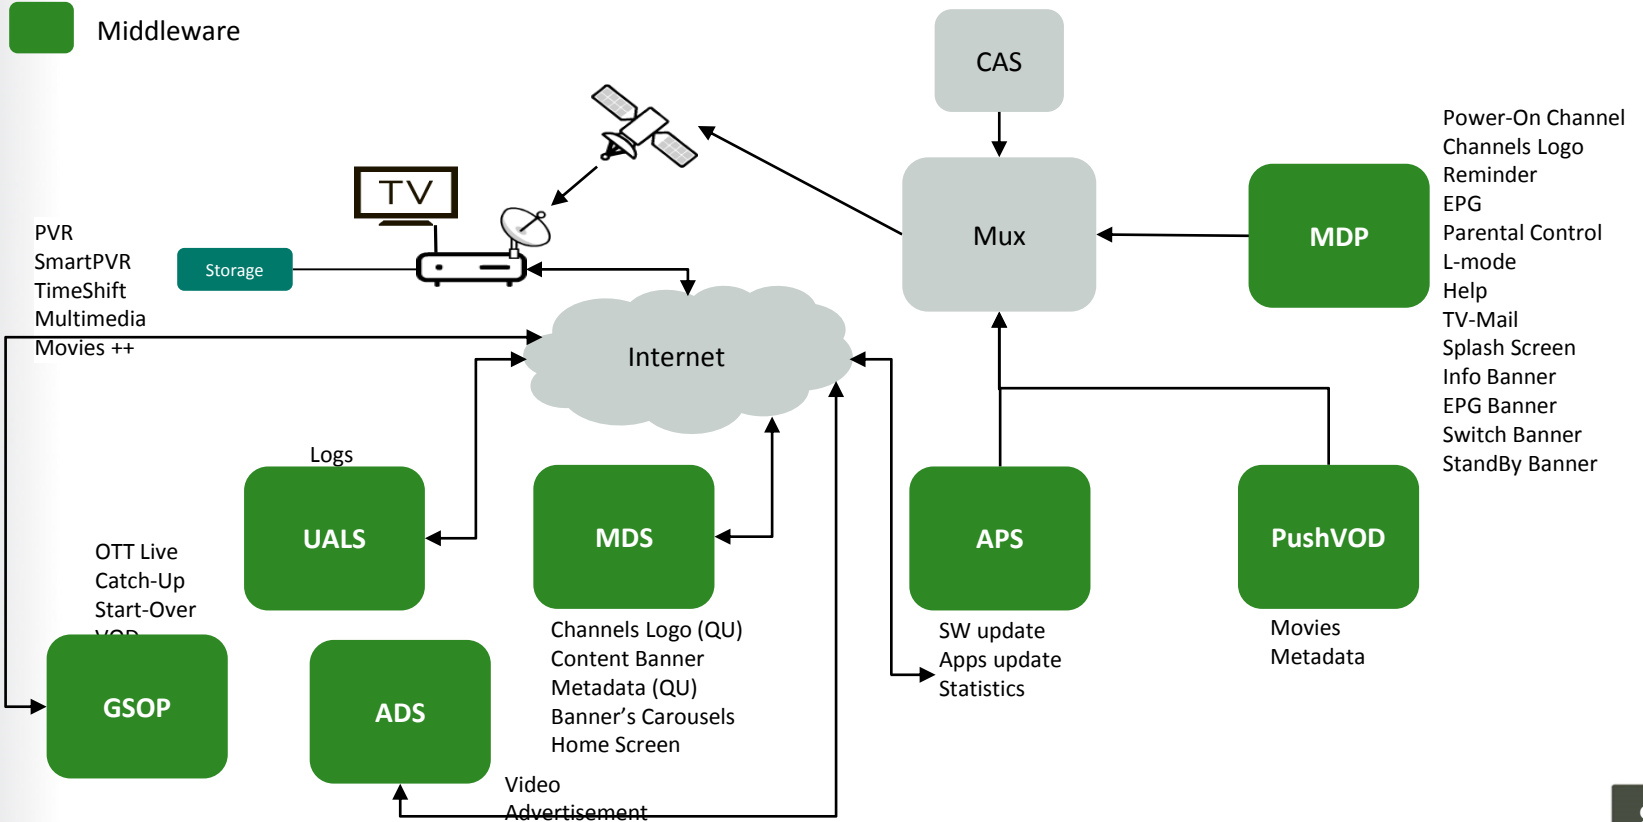

SatComRus-2019

**Технологичное и гибкое гибридное
Middleware, обеспечивающее устранение
цифрового неравенства в местах
ограниченной доступности ШПД.**

Самсонов М. С.
Первый заместитель
генерального директора

Каждый должен иметь доступ к информационно-развлекательным сервисам, превосходящим по возможностям линейное вещание.

Неважно, какой там Интернет и есть ли он вообще.

 Middleware

 Middleware

Спасибо за внимание!