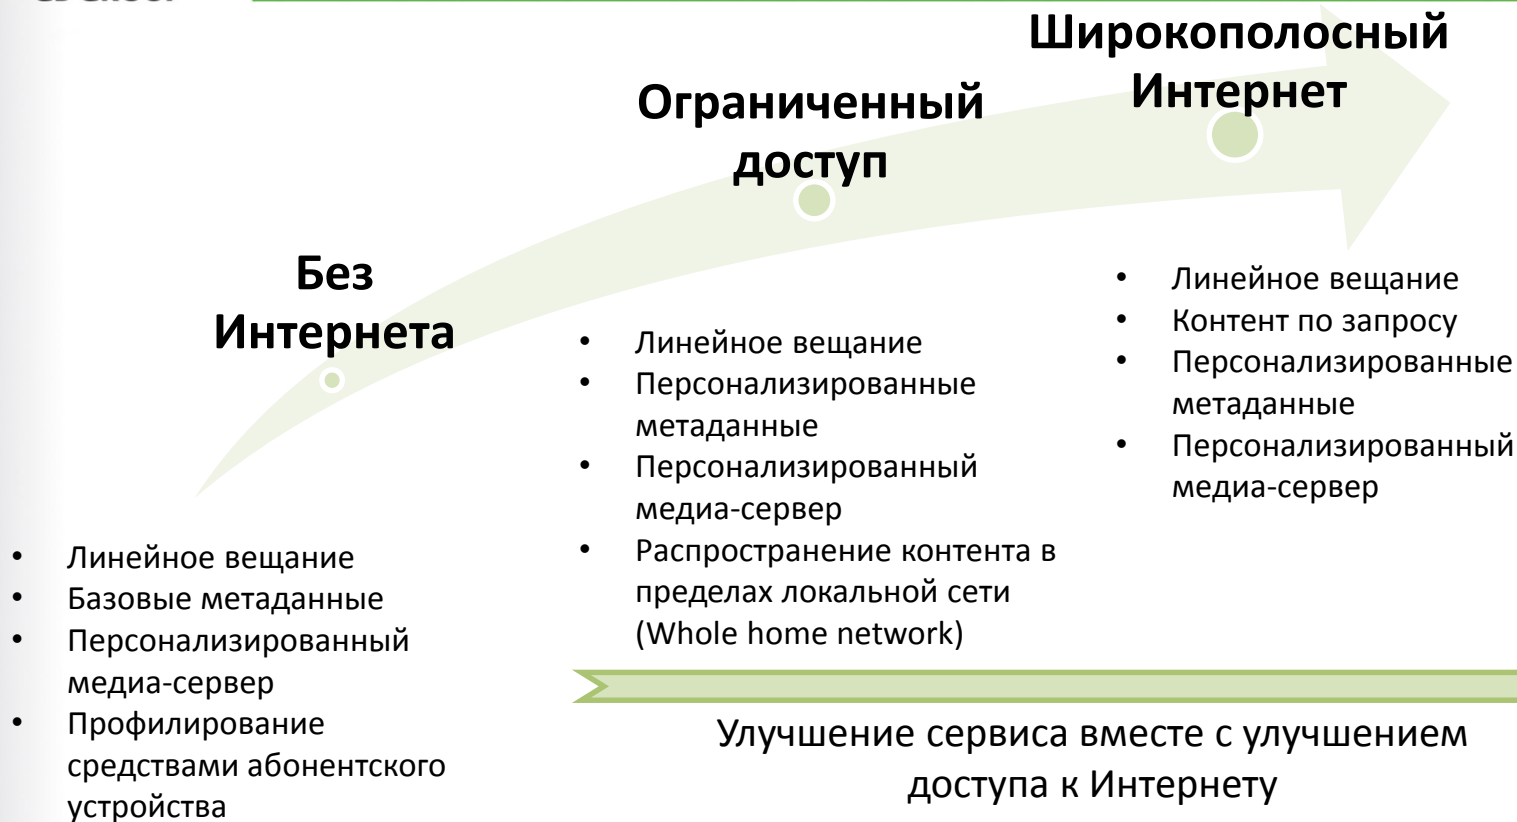

SatComRus-2019

**Технологичное и гибкое гибридное
Middleware, обеспечивающее устранение
цифрового неравенства в местах
ограниченной доступности ШПД.**

Самсонов М. С.
Первый заместитель
генерального директора

Каждый должен иметь доступ к информационно-развлекательным сервисам, превосходящим по возможностям линейное вещание.

Неважно, какой там Интернет и есть ли он вообще.

 Middleware

 Middleware

Спасибо за внимание!