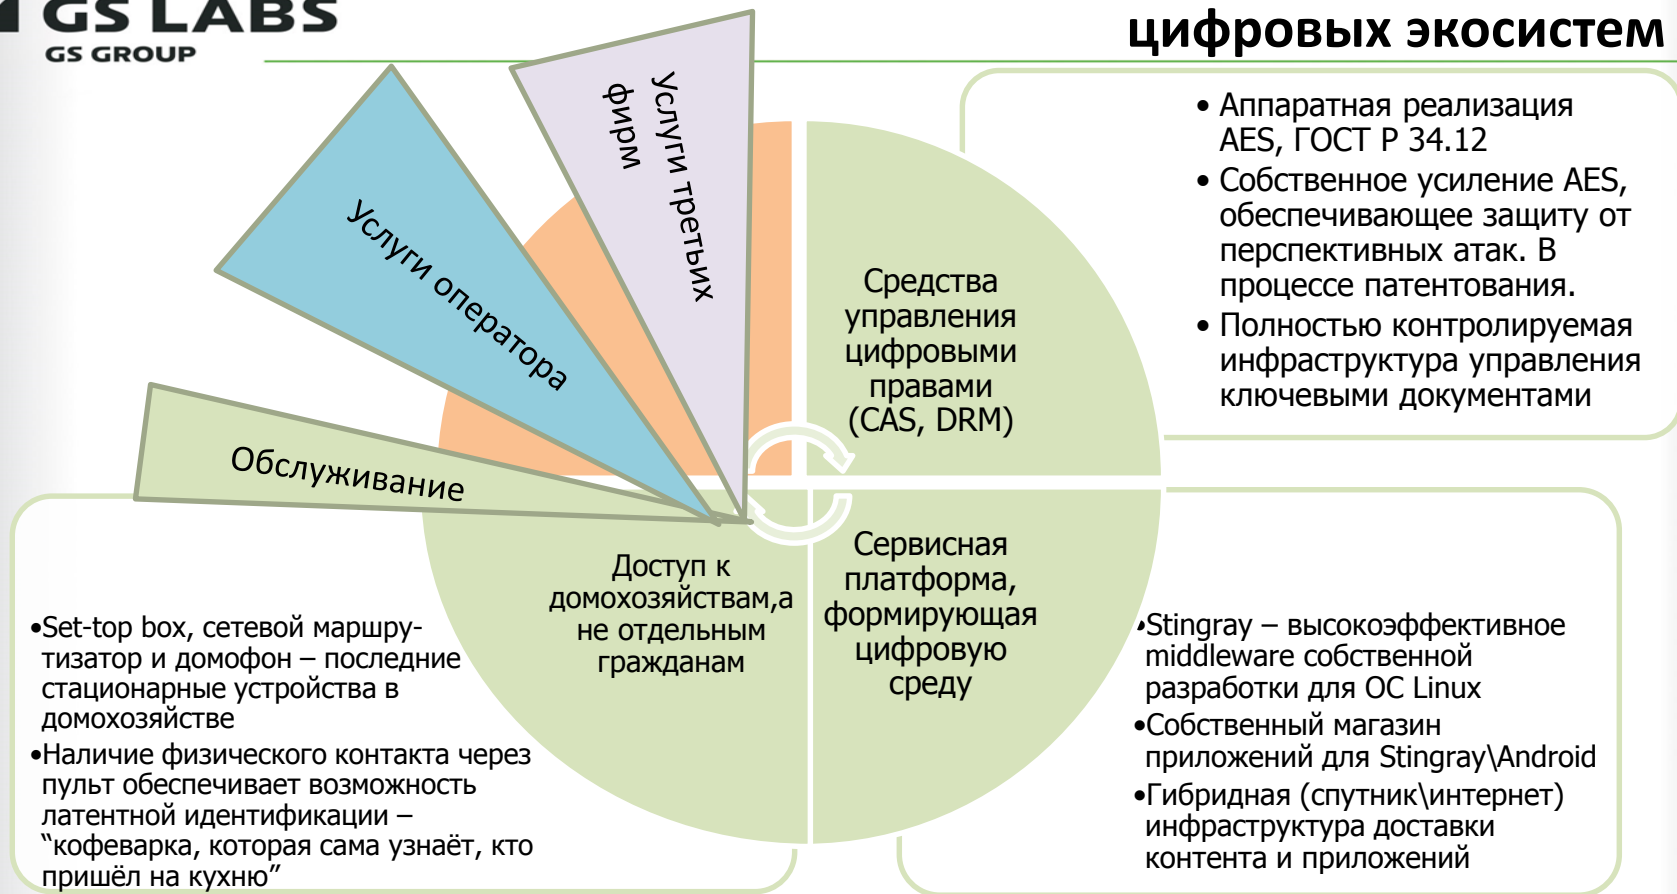

SatComRus-2019

**Технологичное и гибкое гибридное
Middleware, обеспечивающее устранение
цифрового неравенства в местах
ограниченной доступности ШПД.**

Самсонов М. С.
Первый заместитель
генерального директора

Каждый должен иметь доступ к информационно-развлекательным сервисам, превосходящим по возможностям линейное вещание.

Неважно, какой там Интернет и есть ли он вообще.

 Middleware

 Middleware

Спасибо за внимание!